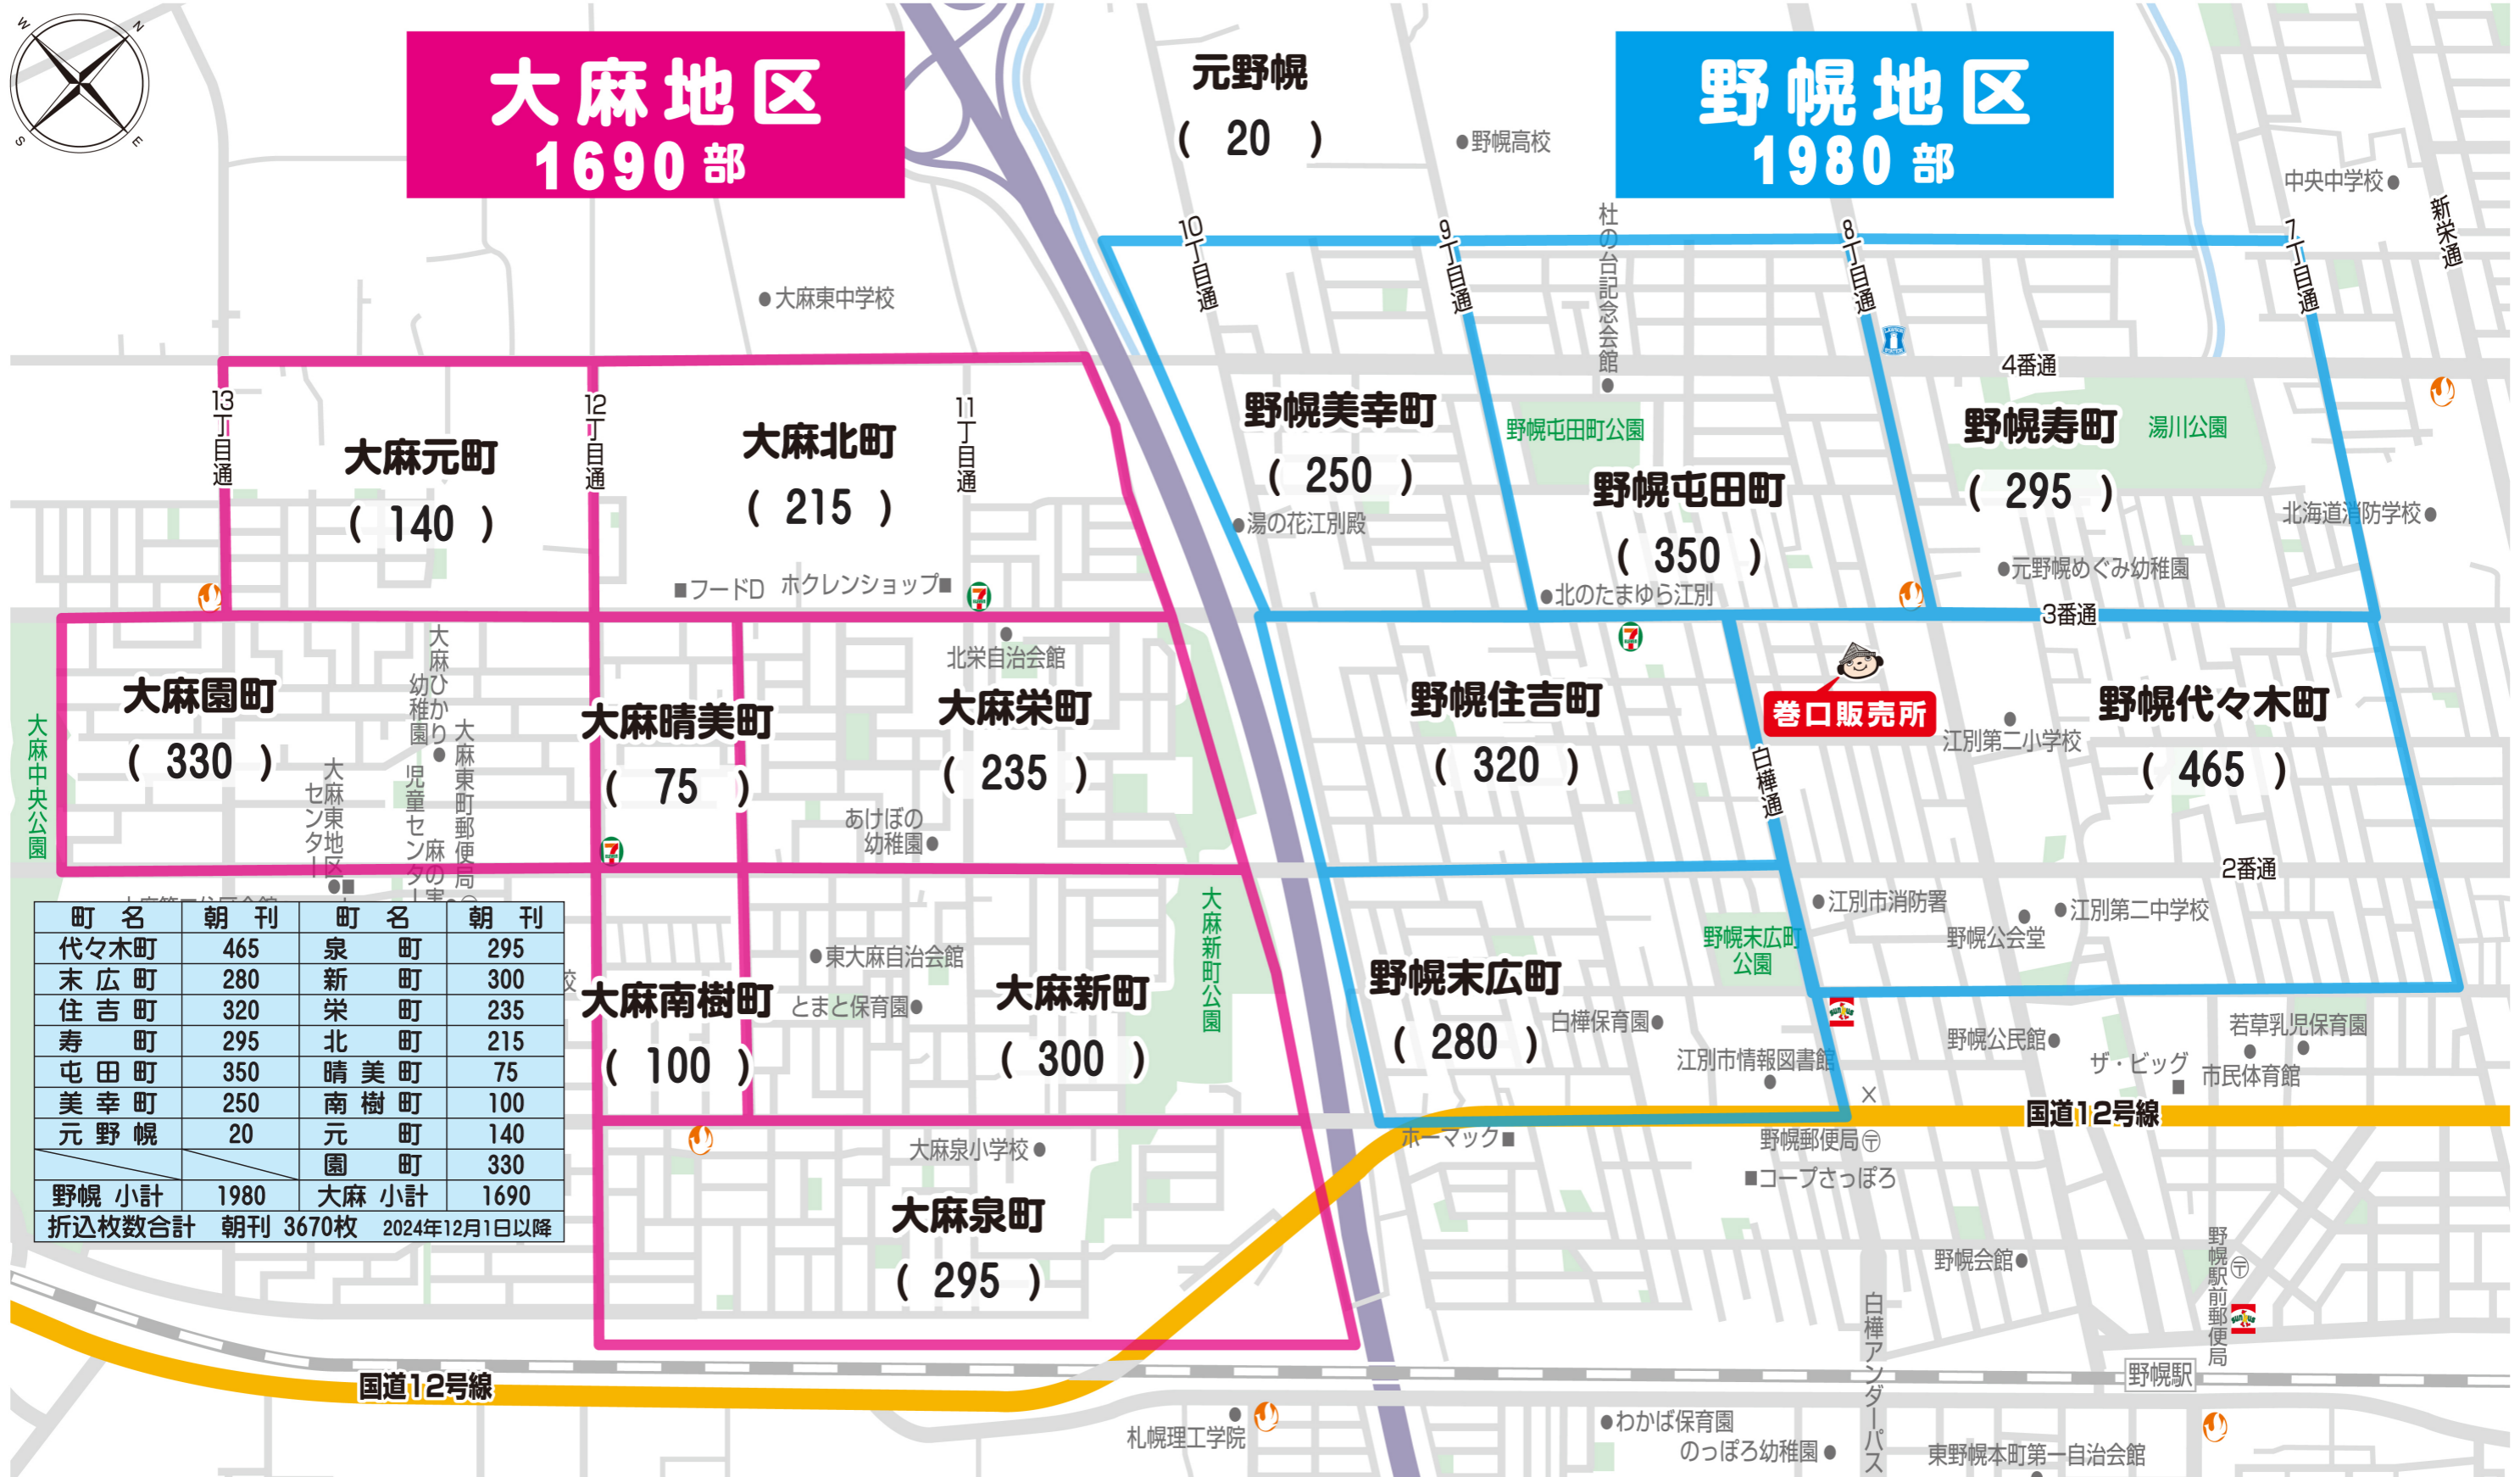

# 北海道新聞巻口販売所 折込エリア MAP

取扱い部数  
3670部

町名	朝刊	町名	朝刊
代々木町	465	泉町	295
末広町	280	新町	300
住吉町	320	栄町	235
寿町	295	北町	215
屯田町	350	晴美町	75
美幸町	250	南樹町	100
元野幌	20	元町	140
		園町	330
野幌 小計	1980	大麻 小計	1690
折込枚数合計	朝刊 3670枚	2024年12月1日以降	